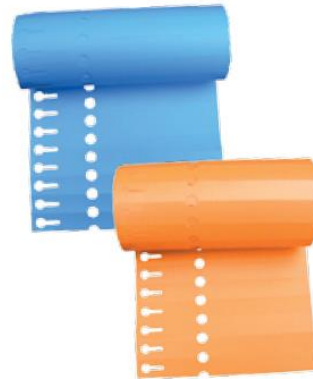

Achat en boutique sur : www.coserwa-shop.com

Etiquette à boucle en PVC

En rouleau de 1000 unités. Marquage spécifique possible

Dimension : 200 x 20mm

Type	Réf.
EBO blanc	MS98508100
EBO rouge	MS98508110
EBO jaune	MS98508120
EBO bleu clair	MS98508130
EBO orange	MS98508140
EBO lilas	MS98508150
EBO rose	MS98508160
EBO vert clair	MS98508170

Dimension : 220 x 25mm

Type	Réf.
EBO blanc	MS98508102
EBO rouge	MS98508112
EBO jaune	MS98508122
EBO bleu clair	MS98508132
EBO orange	MS98508142
EBO lilas	MS98508152
EBO rose	MS98508162
EBO vert clair	MS98508172

Etiquette à boucle en Tyveck

En rouleau de 1000 unités.

Dimension : 200 x 17mm

Type	Réf.
EBO blanc	MS98400001
EBO jaune	MS98400002
EBO orange	MS98400003
EBO rouge	MS98400004
EBO rose	MS98400005
EBO lilas	MS98400006
EBO bleu	MS98400007