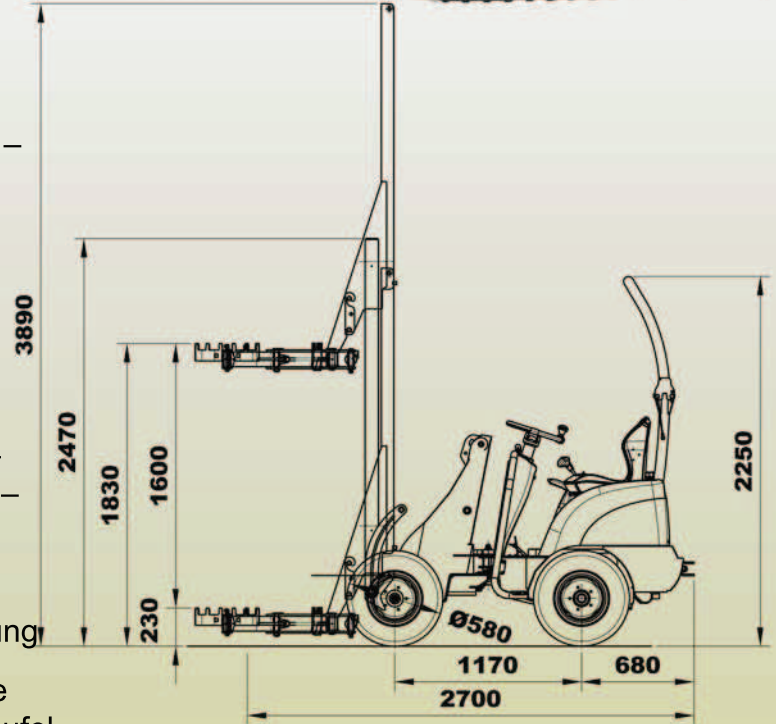

-Capacità serbatoio diesel -Fuel tank capacity -Dieseltankvolumen -Réservoir gashuile -Tanque de gasoil	28 l

PAZZAGLIA S.P.A.

Sede PISTOIA - Viale Europa, 91 - Casalguidi - ITALY
Tel. +39 0573.528456 - Fax. +39 0573.520956

Filiale VENEZIA - Via Caltana, 189 - Caselle di S.Maria di Sala - ITALY
Tel. / Fax. +39 041.5732177

e-mail: info@pazzaglia.it

www.pazzaglia.it