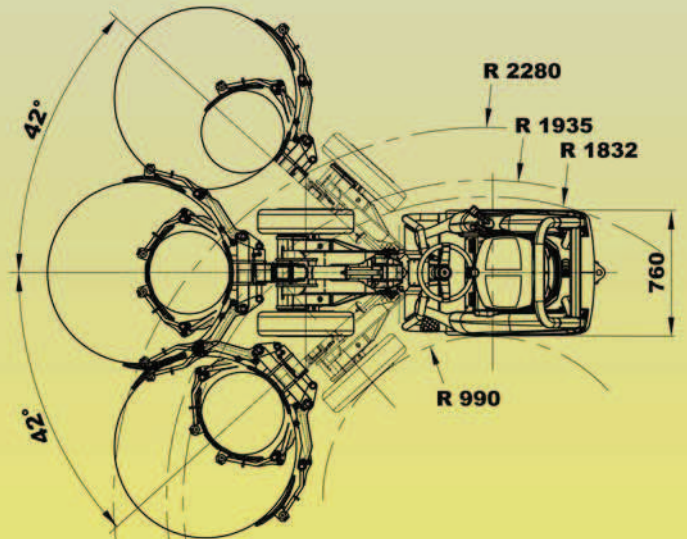

-Capacità serbatoio diesel -Fuel tank capacity -Dieseltankvolumen -Réservoir gashuile -Tanque de gasoil	28 l

PAZZAGLIA S.P.A.

Sede PISTOIA - Viale Europa, 91 - Casalguidi - ITALY
Tel. +39 0573.528456 - Fax. +39 0573.520956

Filiale VENEZIA - Via Caltana, 189 - Caselle di S.Maria di Sala - ITALY
Tel. / Fax. +39 041.5732177

e-mail: info@pazzaglia.it

www.pazzaglia.it